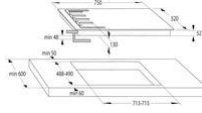

BG7BA-G0B - GTW7C51B

No
 Front Left
 Large burner
 98.5 mm
 3000/0,0/0,0 W
 Rear Left
 Normal burner
 73.5 mm
 1800/0,0/0,0 W

Glavno stikalo za vklop/izklop

Vključena dodatna oprema

Programska ura

Skica vgradnje :